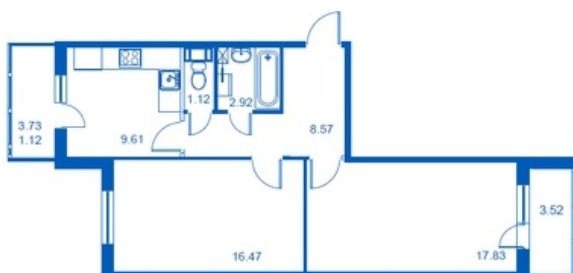

Номер 29 Корпус 4.2

Этаж	4
Общая площадь	59.4 м²
Жилая площадь	34.30 м²
Кухня	9.61 м²
Балкон	3.73+3.52 м²
Цена	