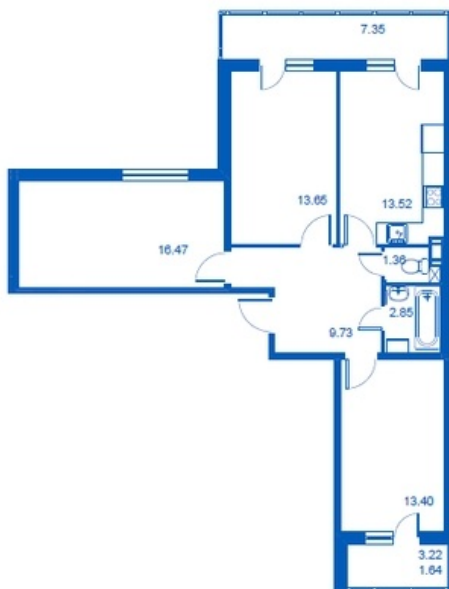

Номер 112      Корпус 4.2

Этаж	5
Общая площадь	74.81 м <sup>2</sup>
Жилая площадь	43.52 м <sup>2</sup>
Кухня	13.52 м <sup>2</sup>
Балкон	7.35+3.22 м <sup>2</sup>
Цена	5 300 000