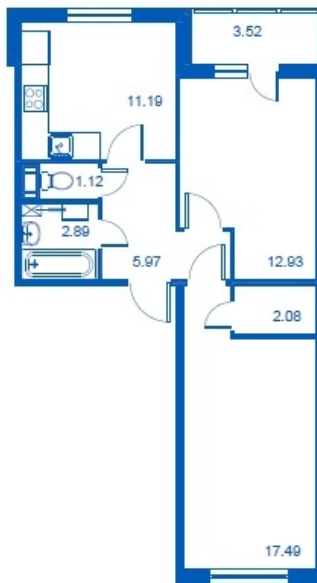

Номер 134      Корпус 4.2

Этаж	<b>4</b>
Общая площадь	<b>55.43 м<sup>2</sup></b>
Жилая площадь	<b>30.42 м<sup>2</sup></b>
Кухня	<b>12.93 м<sup>2</sup></b>
Балкон	<b>3.52 м<sup>2</sup></b>
Цена	