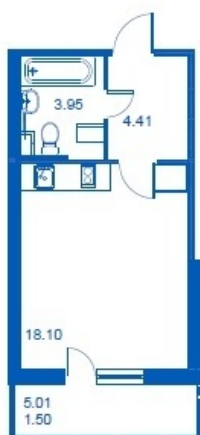

Номер 140      Корпус 4.2

Этаж	5
Общая площадь	27.96 м <sup>2</sup>
Жилая площадь	18.10 м <sup>2</sup>
Кухня	0,0 м <sup>2</sup>
Балкон	5.01 м <sup>2</sup>
Цена	