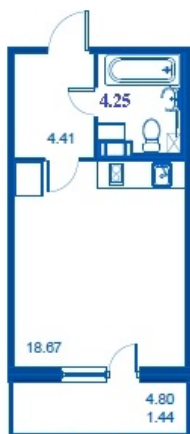

Номер 121 Корпус 4.2

Этаж	1
Общая площадь	28.77 м ²
Жилая площадь	18.67 м ²
Кухня	0,0 м ²
Балкон	4.80 м ²
Цена	