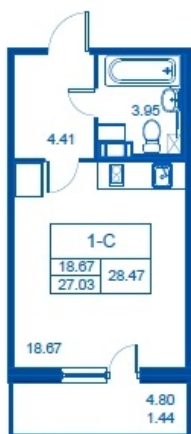

Номер 126 Корпус 4.2

Этаж	2
Общая площадь	28.87 м ²
Жилая площадь	18.67 м ²
Кухня	0,0 м ²
Балкон	4.80 м ²
Цена	