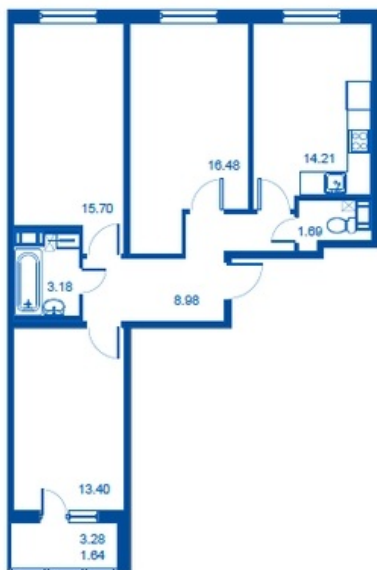

Номер 128 Корпус 4.2

Этаж	2
Общая площадь	75.28 м²
Жилая площадь	45.58 м²
Кухня	14.21 м²
Балкон	3.28 м²
Цена	