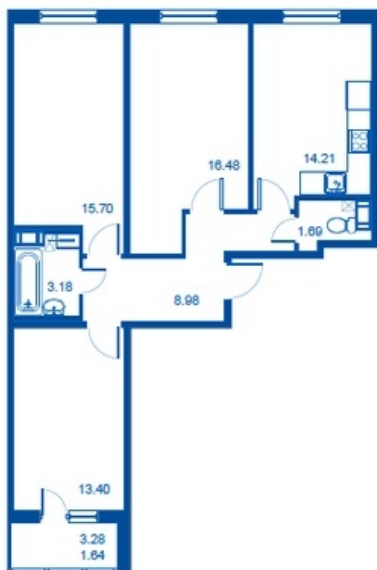

Номер 143      Корпус 4.2

Этаж	5
Общая площадь	75.28 м <sup>2</sup>
Жилая площадь	45.58 м <sup>2</sup>
Кухня	14.21 м <sup>2</sup>
Балкон	3.28 м <sup>2</sup>
Цена	5 300 000