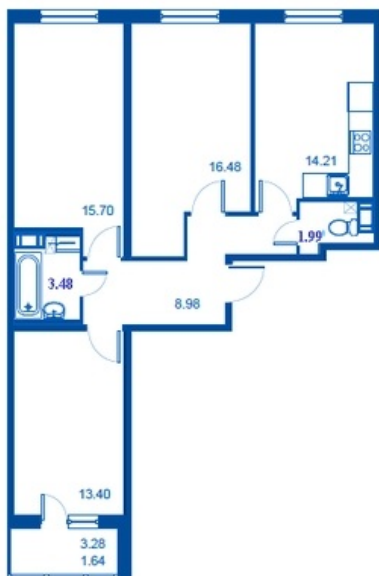

Номер 173 Корпус 4.2

Этаж	1
Общая площадь	75.88 м²
Жилая площадь	45.58 м²
Кухня	14.21 м²
Балкон	3.28 м²
Цена	