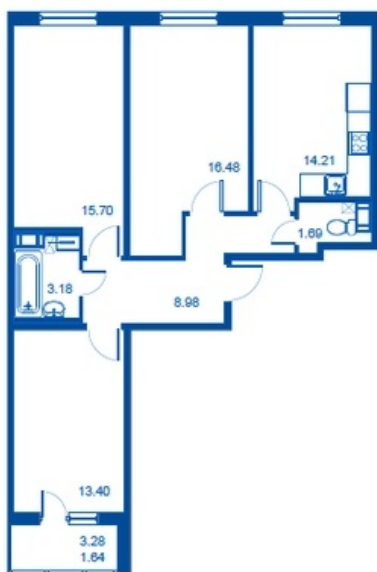

Номер 178 Корпус 4.2

Этаж	2
Общая площадь	75.28 м ²
Жилая площадь	45.58 м ²
Кухня	14.21 м ²
Балкон	3.28 м ²
Цена	