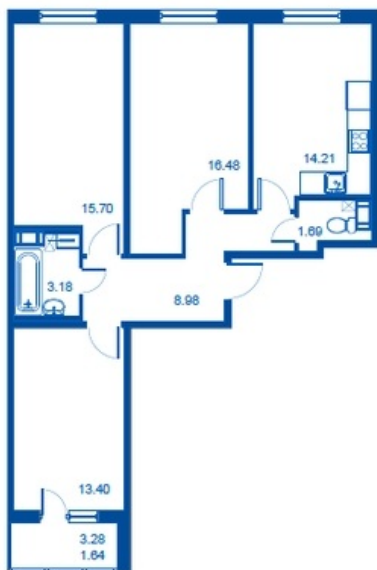

Номер 188      Корпус 4.2

Этаж	<b>4</b>
Общая площадь	<b>75.28 м<sup>2</sup></b>
Жилая площадь	<b>45.58 м<sup>2</sup></b>
Кухня	<b>14.21 м<sup>2</sup></b>
Балкон	<b>3.28 м<sup>2</sup></b>
Цена	<b>5 400 000</b>