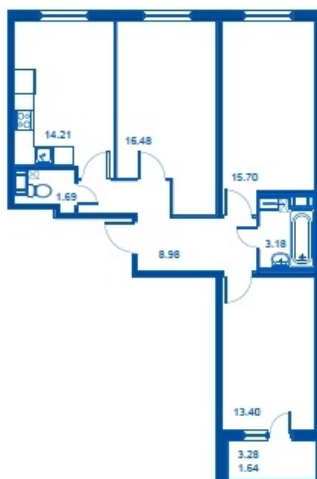

Номер 149 Корпус 4.2

Этаж	2
Общая площадь	75.28 м ²
Жилая площадь	45.58 м ²
Кухня	14.21 м ²
Балкон	3.28 м ²
Цена	