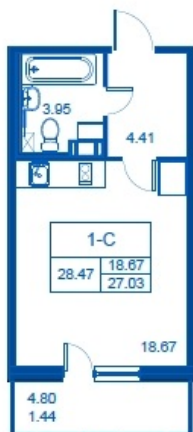

Номер 151 Корпус 4.2

Этаж	2
Общая площадь	28.47 м²
Жилая площадь	18.67 м²
Кухня	0,0 м²
Балкон	4.80 м²
Цена	