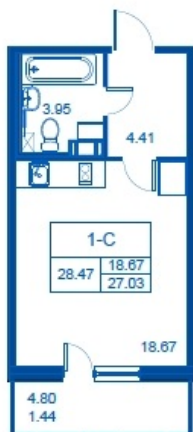

Номер 200 Корпус 4.2

Этаж	2
Общая площадь	28.47 м²
Жилая площадь	18.67 м²
Кухня	0,0 м²
Балкон	4.80 м²
Цена	2 093 968