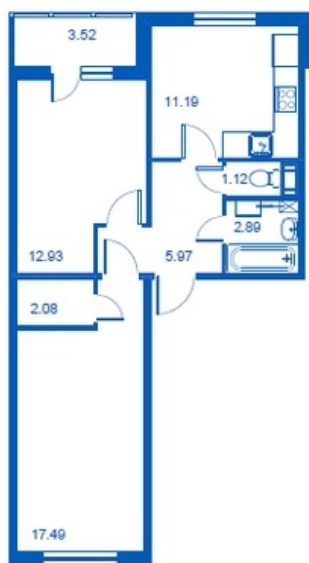

Номер 212 Корпус 4.2

Этаж	4
Общая площадь	55.43 м²
Жилая площадь	30.42 м²
Кухня	11.19 м²
Балкон	3.52 м²
Цена	