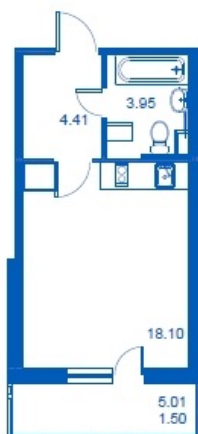

Номер 167      Корпус 4.2

Этаж	<b>5</b>
Общая площадь	<b>27.96 м²</b>
Жилая площадь	<b>18.10 м²</b>
Кухня	<b>0,0 м²</b>
Балкон	<b>5.01 м²</b>
Цена	