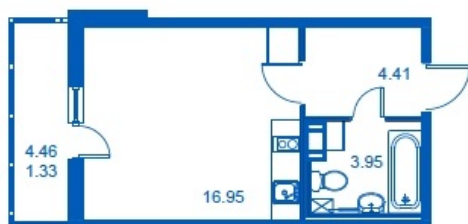

Номер 43      Корпус 4.2

Этаж	<b>2</b>
Общая площадь	<b>26.64 м<sup>2</sup></b>
Жилая площадь	<b>16.95 м<sup>2</sup></b>
Кухня	<b>0,0 м<sup>2</sup></b>
Балкон	<b>4.46 м<sup>2</sup></b>
Цена	