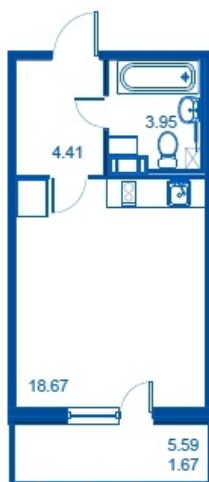

Номер 141      Корпус 4.2

Этаж	<b>5</b>
Общая площадь	<b>28.7 м<sup>2</sup></b>
Кухня	<b>0,0 м<sup>2</sup></b>
Балкон	<b>5.59 м<sup>2</sup></b>
Цена	