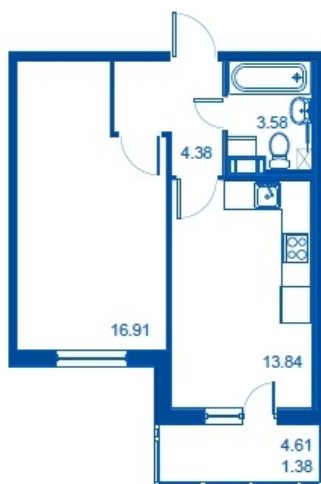

Номер 142      Корпус 4.2

Этаж	5
Общая площадь	40.09 м <sup>2</sup>
Жилая площадь	16.91 м <sup>2</sup>
Кухня	13.84 м <sup>2</sup>
Балкон	4.61 м <sup>2</sup>
Цена	