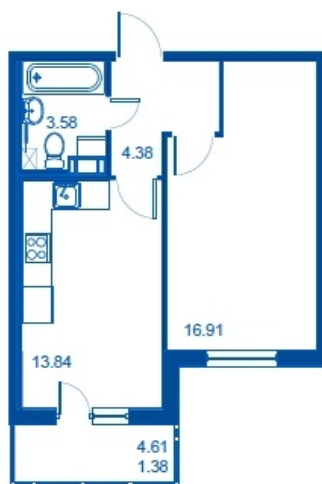

Номер 165 Корпус 4.2

Этаж	5
Общая площадь	40.09 м²
Жилая площадь	16.91 м²
Кухня	13.84 м²
Балкон	4.61 м²
Цена	3 006 750