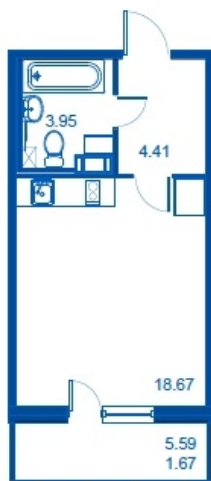

Номер 166 Корпус 4.2

| | |
|---------------|----------------------|
| Этаж | 5 |
| Общая площадь | 28.7 м ² |
| Жилая площадь | 18.67 м ² |
| Кухня | 0,0 м ² |
| Балкон | 5.59 м ² |
| Цена | 2 080 750 |