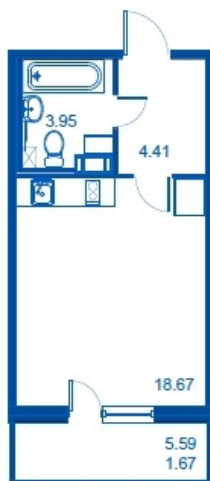

Номер 205 Корпус 4.2

Этаж	3
Общая площадь	28.7 м²
Жилая площадь	18.67 м²
Кухня	0,0 м²
Балкон	5.59 м²
Цена	