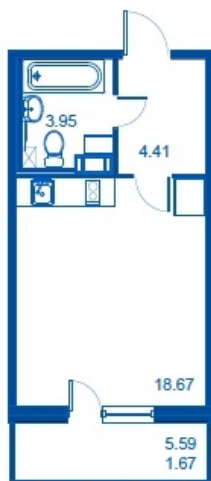

Номер 215 Корпус 4.2

| | |
|---------------|----------------------|
| Этаж | 5 |
| Общая площадь | 28.7 м ² |
| Жилая площадь | 18.67 м ² |
| Кухня | 0,0 м ² |
| Балкон | 5.59 м ² |
| Цена | |