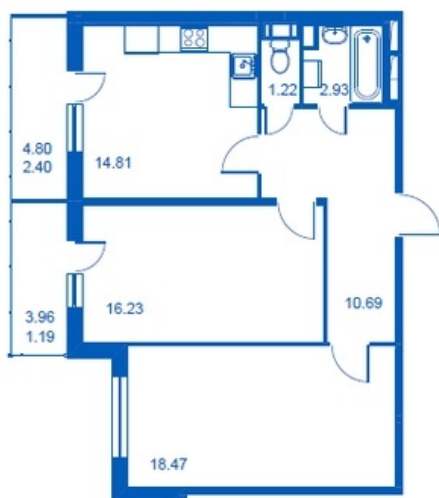

Номер 46 Корпус 4.3

Этаж	2
Общая площадь	67.94 м²
Жилая площадь	34.70 м²
Кухня	14.81 м²
Балкон	3.96+4.80 м²
Цена	