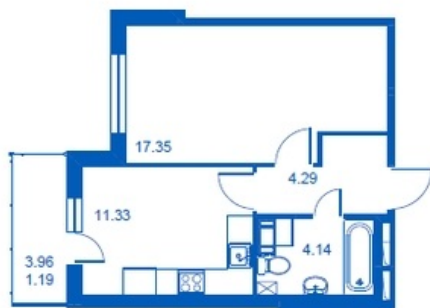

Номер 65 Корпус 4.3

Этаж	4
Общая площадь	38.3 м²
Жилая площадь	17.35 м²
Кухня	11.33 м²
Балкон	3.96 м²
Цена	