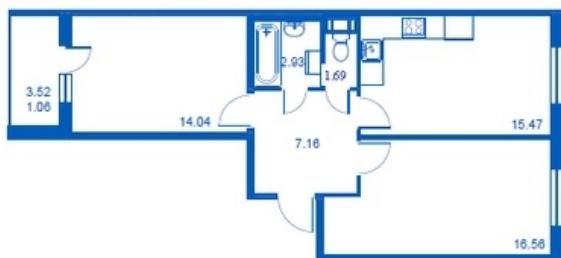

Номер 42 Корпус 4.3

Этаж	1
Общая площадь	58.91 м²
Жилая площадь	30.60 м²
Кухня	15.47 м²
Балкон	3.52 м²
Цена	