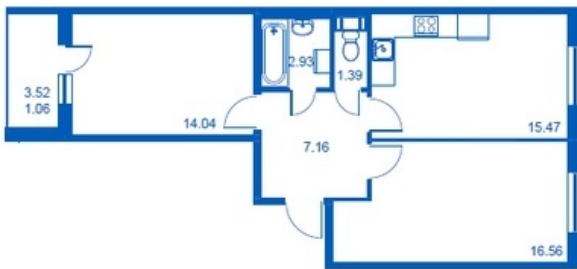

Номер 50 Корпус 4.3

Этаж	2
Общая площадь	58.61 м²
Жилая площадь	30.60 м²
Кухня	15.47 м²
Балкон	3.52 м²
Цена	