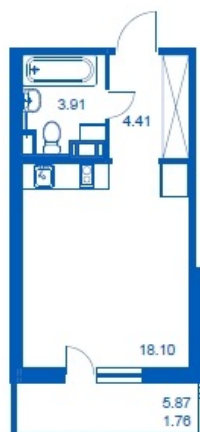

Номер 116 Корпус 4.3

Этаж	3
Общая площадь	28.18 м²
Жилая площадь	18.10 м²
Кухня	0,0 м²
Балкон	5.87 м²
Цена	