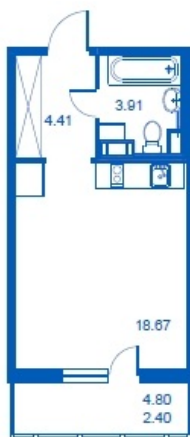

Номер 112 Корпус 4.3

Этаж	2
Общая площадь	29.39 м²
Жилая площадь	18.67 м²
Кухня	0,0 м²
Балкон	4.80 м²
Цена	