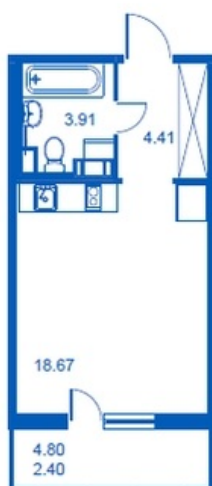

Номер 136 Корпус 4.3

Этаж	2
Общая площадь	29.39 м ²
Жилая площадь	18.67 м ²
Кухня	0,0 м ²
Балкон	4.80 м ²
Цена	2 161 634