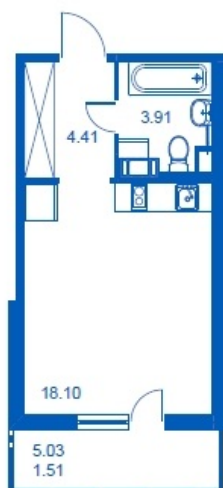

Номер 137 Корпус 4.3

Этаж	2
Общая площадь	27.93 м²
Жилая площадь	18.10 м²
Кухня	0,0 м²
Балкон	5.03 м²
Цена	