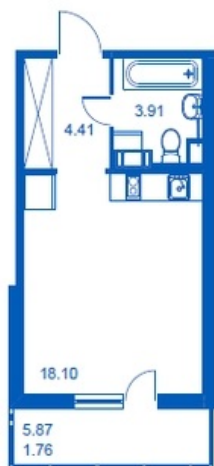

Номер 142 Корпус 4.3

Этаж	3
Общая площадь	28.18 м²
Жилая площадь	18.10 м²
Кухня	0,0 м²
Балкон	5.87 м²
Цена	2 100 819