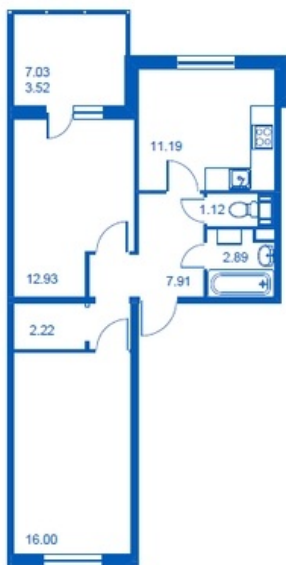

Номер 148      Корпус 4.3

Этаж	<b>4</b>
Общая площадь	<b>57.78 м<sup>2</sup></b>
Жилая площадь	<b>28.93 м<sup>2</sup></b>
Кухня	<b>11.19 м<sup>2</sup></b>
Балкон	<b>7.03 м<sup>2</sup></b>
Цена	