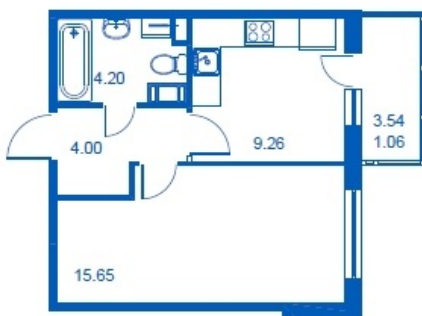

Номер 162      Корпус 4.3

Этаж	<b>2</b>
Общая площадь	<b>34.17 м<sup>2</sup></b>
Жилая площадь	<b>15.65 м<sup>2</sup></b>
Кухня	<b>9.26 м<sup>2</sup></b>
Балкон	<b>3.54 м<sup>2</sup></b>
Цена	