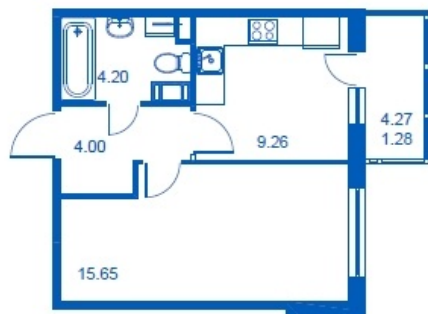

Номер 168      Корпус 4.3

|               |                            |
|---------------|----------------------------|
| Этаж          | <b>3</b>                   |
| Общая площадь | <b>34.39 м<sup>2</sup></b> |
| Жилая площадь | <b>15.65 м<sup>2</sup></b> |
| Кухня         | <b>9.26 м<sup>2</sup></b>  |
| Балкон        | <b>4.27 м<sup>2</sup></b>  |
| Цена          |                            |