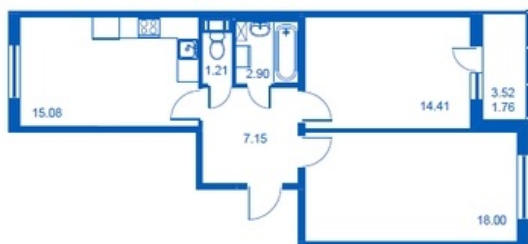

Номер 200 Корпус 4.3

| | |
|---------------|----------------------|
| Этаж | 4 |
| Общая площадь | 60.51 м ² |
| Жилая площадь | 32.41 м ² |
| Кухня | 15.08 м ² |
| Балкон | 3.52 м ² |
| Цена | 4 144 935 |