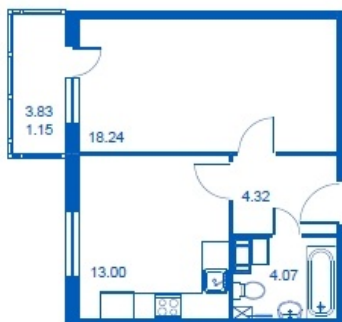

Номер 225 Корпус 4.3

Этаж	3
Общая площадь	40.78 м²
Жилая площадь	18.24 м²
Кухня	13.00 м²
Балкон	3.83 м²
Цена	