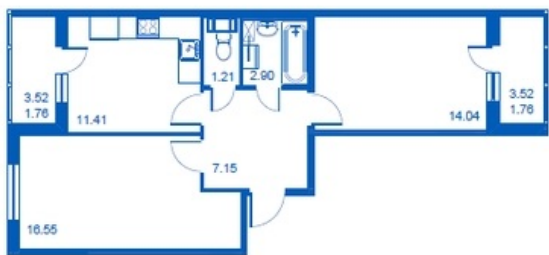

Номер 242 Корпус 4.3

Этаж	5
Общая площадь	56.78 м ²
Жилая площадь	30.59 м ²
Кухня	11.41 м ²
Балкон	3.52+3.52 м ²
Цена	