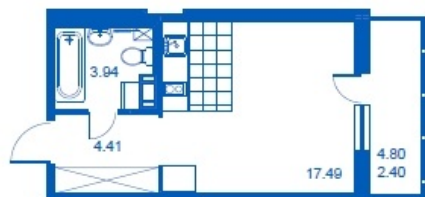

Номер 220 Корпус 4.3

Этаж	2
Общая площадь	28.24 м²
Жилая площадь	17.49 м²
Кухня	0,0 м²
Балкон	4.80 м²
Цена	