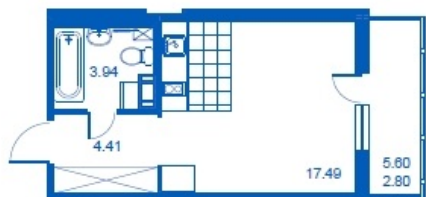

Номер 228 Корпус 4.3

Этаж	3
Общая площадь	28.64 м²
Жилая площадь	17.49 м²
Кухня	0,0 м²
Балкон	5.60 м²
Цена	