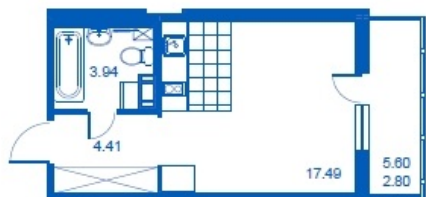

Номер 236      Корпус 4.3

Этаж	<b>4</b>
Общая площадь	<b>28.64 м<sup>2</sup></b>
Жилая площадь	<b>17.49 м<sup>2</sup></b>
Кухня	<b>0,0 м<sup>2</sup></b>
Балкон	<b>5.60 м<sup>2</sup></b>
Цена	