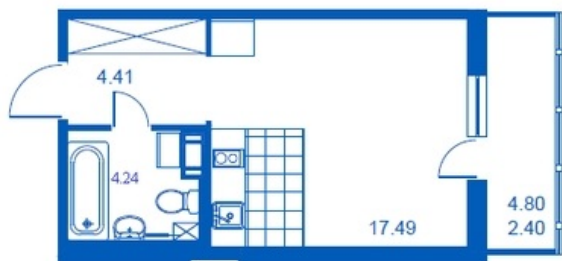

Номер 213      Корпус 4.3

Этаж	<b>1</b>
Общая площадь	<b>28.54 м<sup>2</sup></b>
Жилая площадь	<b>17.49 м<sup>2</sup></b>
Кухня	<b>0,0 м<sup>2</sup></b>
Балкон	<b>4.80 м<sup>2</sup></b>
Цена	