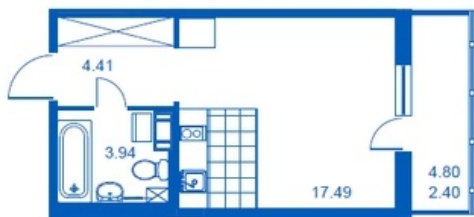

Номер 221 Корпус 4.3

Этаж	2
Общая площадь	28.24 м²
Жилая площадь	17.49 м²
Кухня	0,0 м²
Балкон	4.80 м²
Цена	