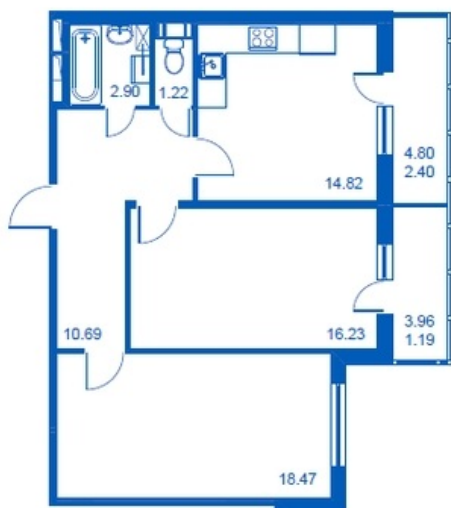

Номер 222 Корпус 4.3

Этаж	2
Общая площадь	67.92 м²
Жилая площадь	34.70 м²
Кухня	14.82 м²
Балкон	4.80+3.96 м²
Цена	4 700 000