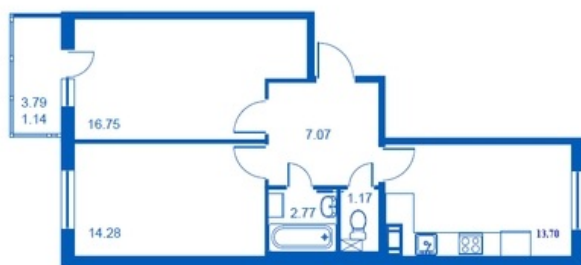

Номер 215 Корпус 4.3

Этаж	1
Общая площадь	56.88 м ²
Жилая площадь	31.03 м ²
Кухня	13.70 м ²
Балкон	3.79 м ²
Цена	