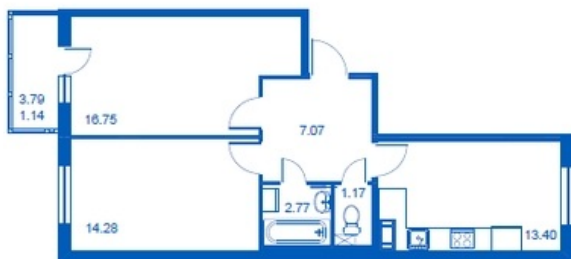

Номер 223 Корпус 4.3

Этаж	2
Общая площадь	56.58 м²
Жилая площадь	31.03 м²
Кухня	13.40 м²
Балкон	3.79 м²
Цена	