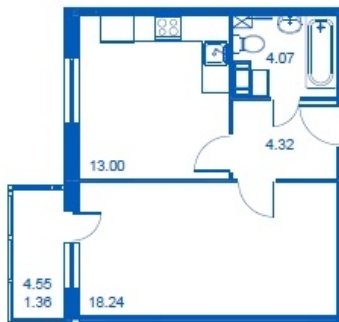

Номер 240 Корпус 4.3

Этаж	4
Общая площадь	40.99 м²
Жилая площадь	18.24 м²
Кухня	13.00 м²
Балкон	4.55 м²
Цена	