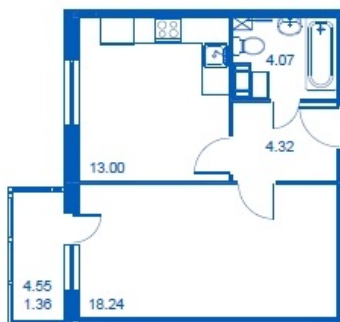

Номер 248 Корпус 4.3

Этаж	5
Общая площадь	40.99 м ²
Жилая площадь	18.24 м ²
Кухня	13.00 м ²
Балкон	4.55 м ²
Цена	3 074 250