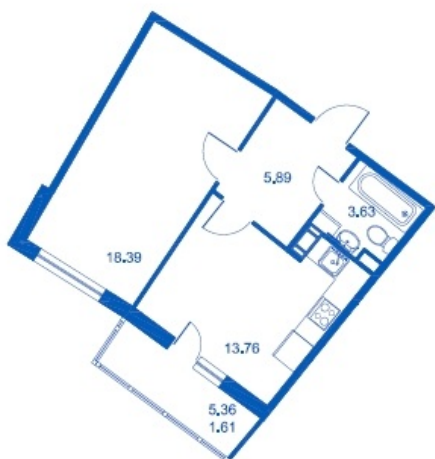

Номер 46 Корпус 4.1

Этаж	5
Общая площадь	43.28 м ²
Жилая площадь	18.39 м ²
Кухня	13.76 м ²
Балкон	5.36 м ²
Цена	