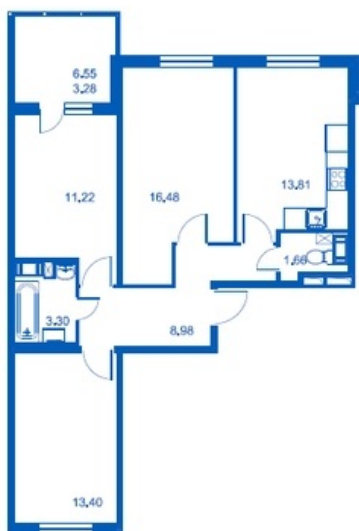

Номер 136 Корпус 4.1

Этаж	5
Общая площадь	72.13 м ²
Жилая площадь	41.10 м ²
Кухня	13.81 м ²
Балкон	6.55 м ²
Цена	4 796 645